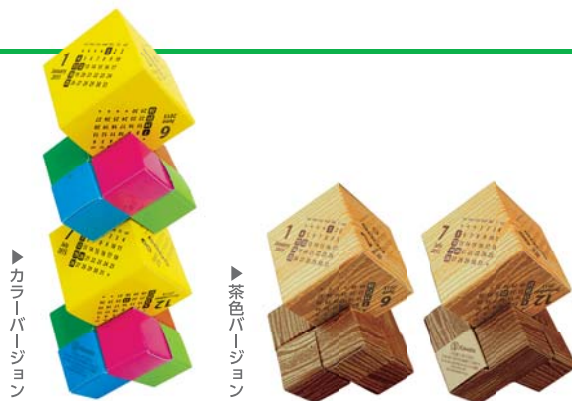

## BLOCK ブロック

仕様

- 大きさ：4段/W75×D75×H220mm (組み立て時)  
2段/W75×D75×H125mm (組み立て時)
- 組み立て時間の目安：約10分

期間限定  
価格  
(税別)

- カラーバージョン・茶色バージョンともに
- 300個…**¥700/個** 400個…**¥600/個**
  - 500個…**¥550/個**

※最小ロット300個。  
※製品はすべてOPP袋入りシート(組み立て前)での納品となります。

## WHEEL ホイール

仕様

- 大きさ：W170×D70×H225mm (組み立て時)
- 組み立て時間の目安：約15分

期間限定  
価格  
(税別)

- カラーバージョン
- 400個…**¥900/個** 500個…**¥800/個**
- 茶色バージョン
- 400個…**¥800/個** 500個…**¥700/個**

※最小ロット400個。  
※製品はすべてOPP袋入りシート(組み立て前)での納品となります。

## HEXAGON ヘキサゴン

仕様

- 大きさ：W100×D100×H160mm (組み立て時)
- 組み立て時間の目安：約5分

期間限定  
価格  
(税別)

- カラーバージョン
- 300個…**¥700/個** 400個…**¥600/個**
  - 500個…**¥550/個**
- 茶色バージョン
- 300個…**¥600/個** 400個…**¥550/個**
  - 500個…**¥500/個**